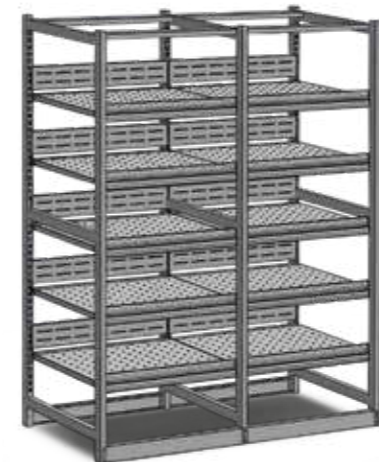

▣ Dimensions — Ölçüler (cm)

Shelves

62.5 x 60 x 220 • 5 rows / sıra

78 x 60 x 220 • 5 rows / sıra