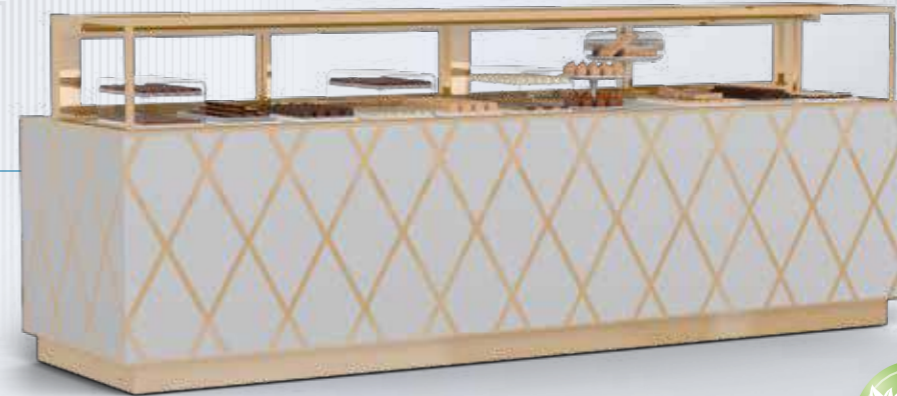

Dimensions — Ölçüler (cm)

Plug-In

L • 125/160

W • 110 H • 130

PRALINE

Pastry Display Cabinets
Pasta Teşhir Dolapları

Dimensions
Ölçüler (cm)

Plug-In