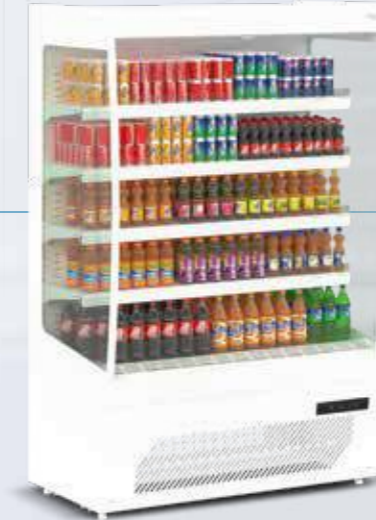

JUNAN SH

Single Glass Door Vertical Cabinets Tek Cam Kapaklı Sütük Dolapları

TAMRAF

Dimensions
Ölçüler (cm)

Plug-In

L • 98/129/192/254

W • 70

H • 200

JUNAN B

Open Front Vertical Cabinets Önü Açık Sütük Dolapları

Dimensions
Ölçüler (cm)

Plug-In

L • 98/129/192/254

W • 79

H • 200